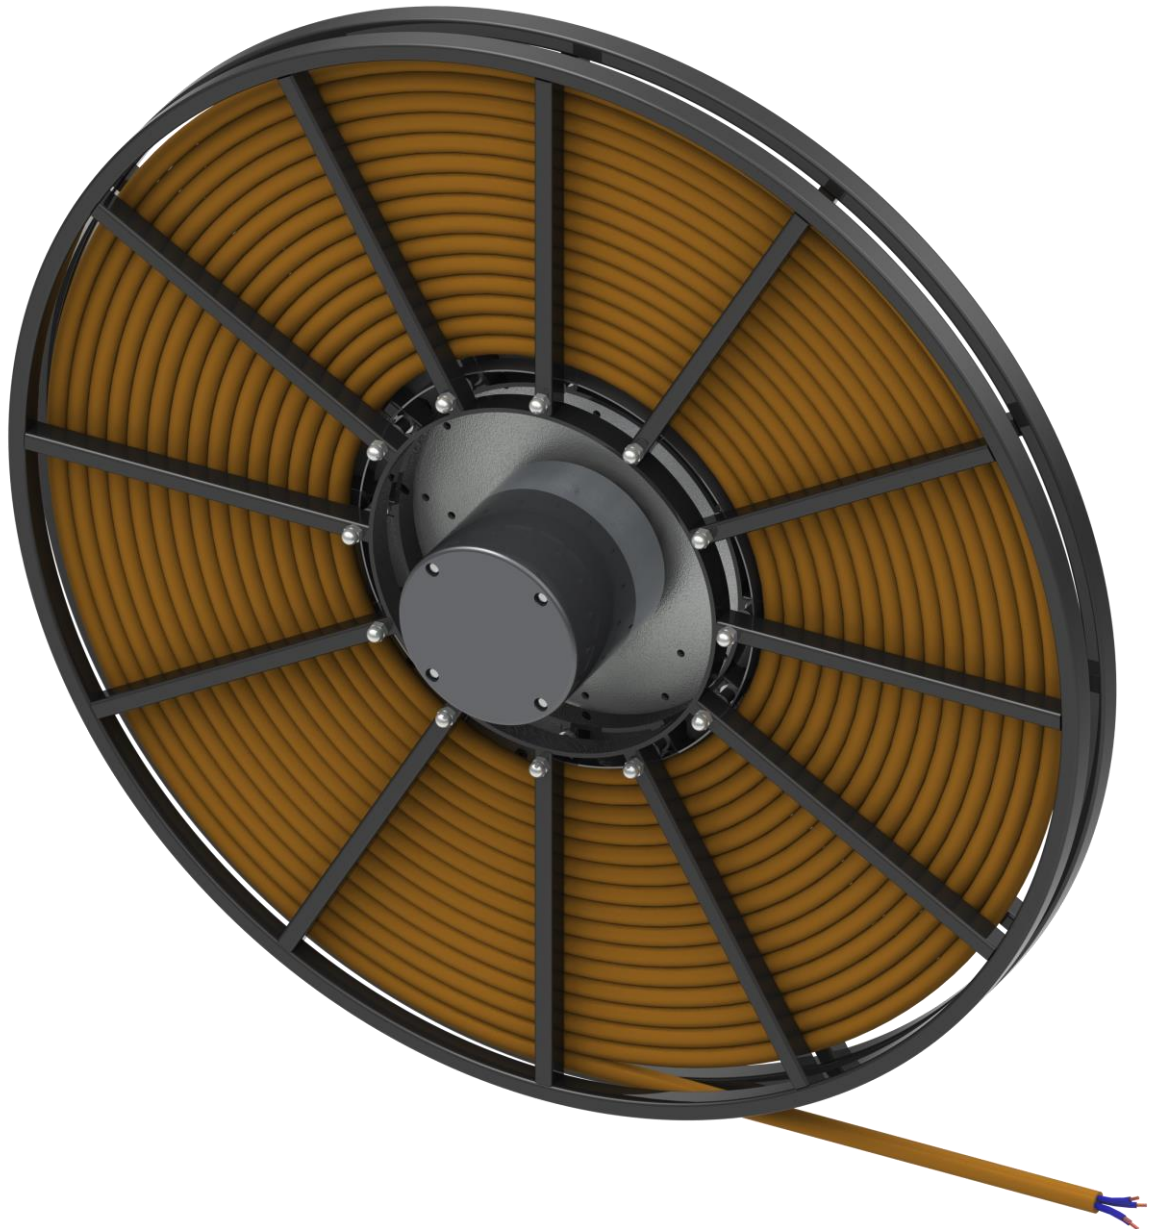

CR 1200

Avvolgicavo monospira automatico
Monospiral automatic cable reel

- **Nuovo modello della gamma CR**
- *New model of the CR series*
- **Avvolgicavo monospira automatico con riavvolgimento a molla**
- *Monospiral automatic cable reel with spring rewinding*
- **Lunghezza utile elevata ed alta portata di corrente**
- *Long stroke and high current carrying capacity*

<i>Model</i>	CRS 1200.0410.041,5.30		
<i>Cable (mm²)</i>	(4G10+2x(2x1,5)C)C		
<i>Usable length</i>	30 m		
<i>Slipring</i>	4 Poles	400 V	30 A
	4 Poles	400 V	6 A
<i>Protection degree</i>	IP 66		

Demac S.r.l. - Magenta (MI) – Italy
 +39 02 9784488 - info@demac.it