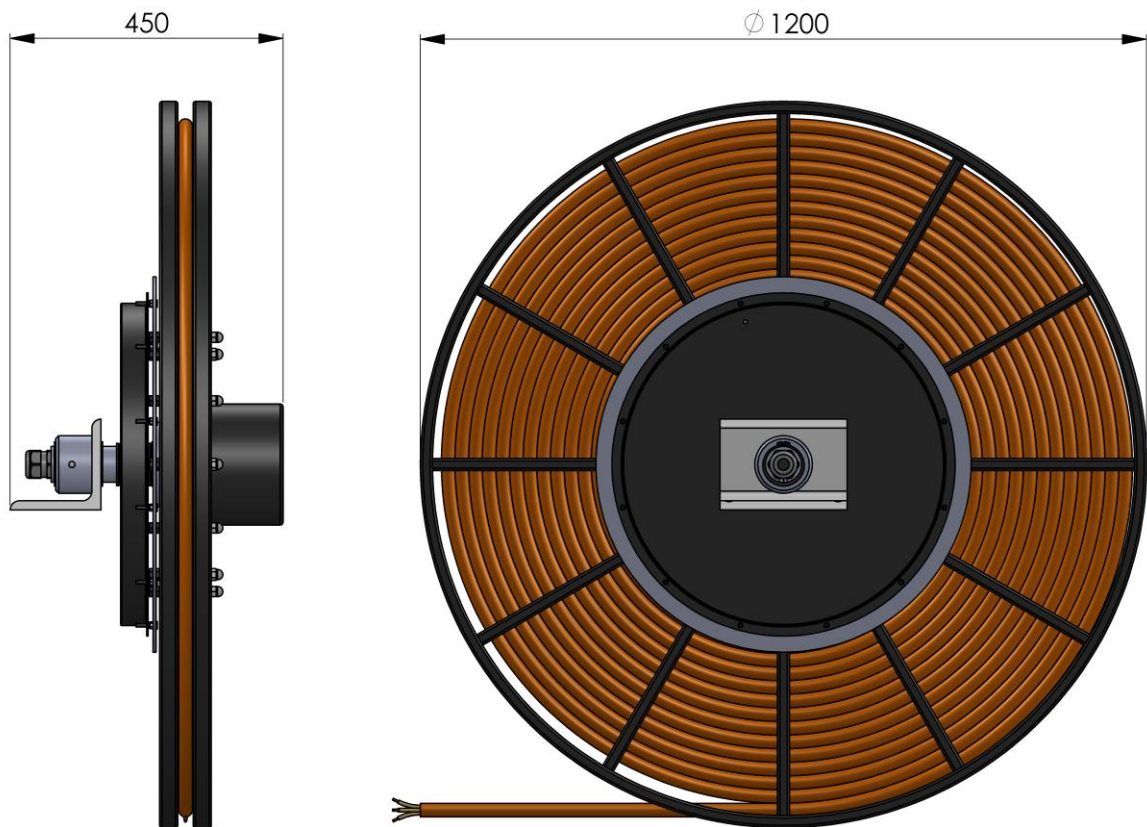

CR 1200

Avvolgicavo monospira automatico
Monospiral automatic cable reel

- **Nuovo modello della gamma CR**
- *New model of the CR series*
- **Avvolgicavo monospira automatico con riavvolgimento a molla**
- *Monospiral automatic cable reel with spring rewinding*
- **Lunghezza utile elevata ed alta portata di corrente**
- *Long stroke and high current carrying capacity*

<i>Model</i>	CRS 1200.0410.041,5.30		
<i>Cable (mm²)</i>	(4G10+2x(2x1,5)C)C		
<i>Usable length</i>	30 m		
<i>Slipring</i>	4 Poles	400 V	30 A
	4 Poles	400 V	6 A
<i>Protection degree</i>	IP 66		

Demac S.r.l. - Magenta (MI) – Italy
 +39 02 9784488 - info@demac.it