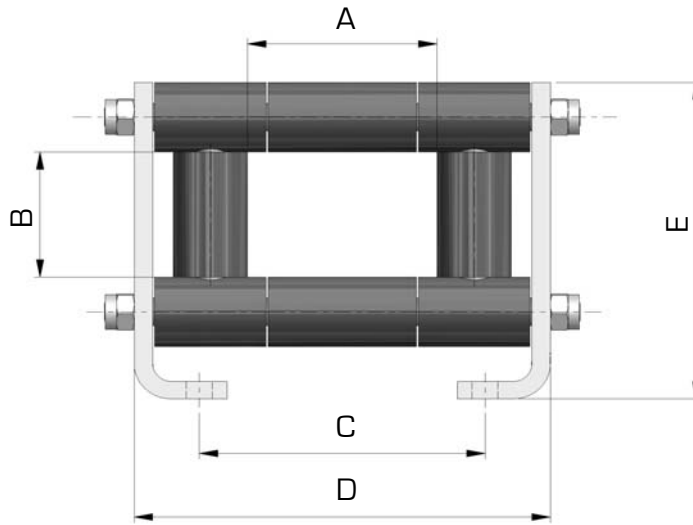

GUIDATUBO

HOSE GUIDE

GUIDE DU TUYAU

SCHLAUCHFÜHRUNG

GU

141.1

MODELLO MODEL	A mm	B mm	C mm	D mm	E mm	○	○○	○○○	○○○○
9302	36	36	54	96	95	1/4"	1/4"	-	-
						5/16"	-	-	-
						3/8"	-	-	-
						1/2"	-	-	-
9300	56	36	74	116	95	-	-	1/4"	-
						-	5/16"	5/16"	-
						-	3/8"	-	-
						-	1/2"	-	-
9301	110	36	128	170	95	-	-	-	1/4"
						-	-	-	5/16"
						-	-	3/8"	3/8"
						-	-	1/2"	1/2"
9303	56	60	74	116	119	1 1/4"	-	-	-
9304	110	60							

**GUIDACAVO BIDIREZIONALE PER CAVO Ø MAX
 BIDIRECTIONAL CABLE-GUIDE FOR CABLE Ø MAX
 ZWEISEITIG GERICHTET KABELFÜHRUNG FÜR KABEL Ø
 GUIDE-CÂBLE POUR LE CÂBLE Ø MAX - A' DOUBLE DIRECTION**

9310