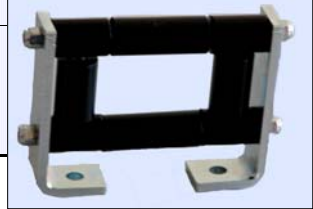

GUIDATUBO

HOSE GUIDE

GUIDE DU TUYAU

SCHLAUCHFÜHRUNG

GU

141.1

MODELLO MODEL	A mm	B mm	C mm	D mm	E mm	○	○○	○○○	○○○○
9302	36	36	54	96	95	1/4"	1/4"	-	-
						5/16"	-	-	-
						3/8"	-	-	-
						1/2"	-	-	-
9300	56	36	74	116	95	-	-	1/4"	-
						-	5/16"	5/16"	-
						-	3/8"	-	-
						-	1/2"	-	-
9301	110	36	128	170	95	-	-	-	1/4"
						-	-	-	5/16"
						-	-	3/8"	3/8"
						-	-	1/2"	1/2"
9303	56	60	74	116	119	1 1/4"	-	-	-
9304	110	60							

**GUIDACAVO BIDIREZIONALE PER CAVO Ø MAX
 BIDIRECTIONAL CABLE-GUIDE FOR CABLE Ø MAX
 ZWEISEITIG GERICHTET KABELFÜHRUNG FÜR KABEL Ø
 GUIDE-CÂBLE POUR LE CÂBLE Ø MAX - A' DOUBLE DIRECTION**

9310