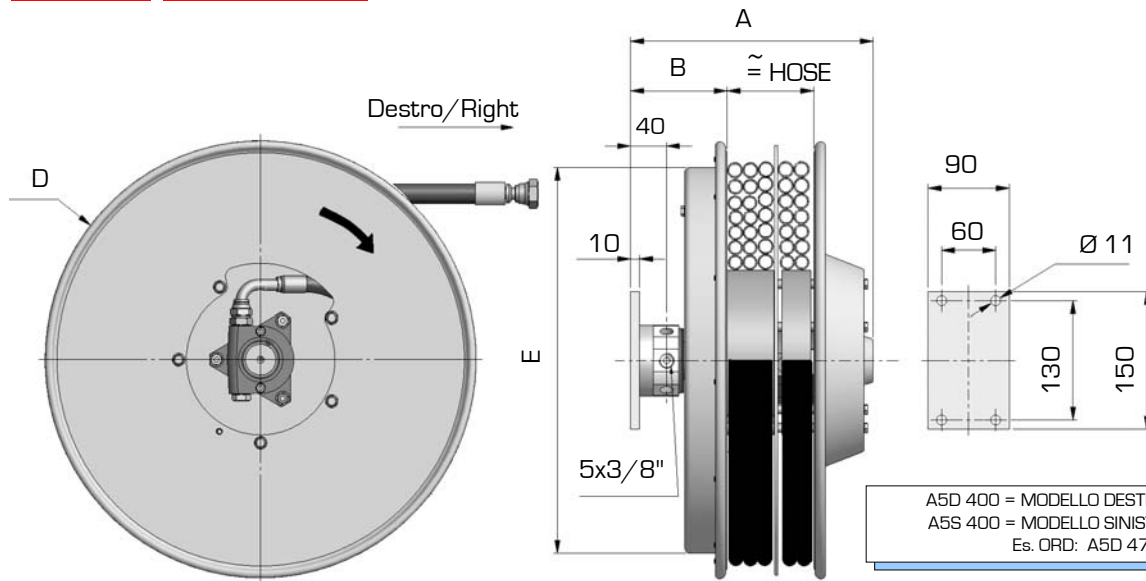

143.0
**MAX
40 l/min**
**W. P. 300 bar
Option 400 bar**

**DESTRO
RIGHT**

Modello destro Right model	A	B	D	E	Con tubo - with hose R7 - B1 - B3		
					Ø	Lungh.totale	Lung.utile
						Total length	Usable length
mm					m		
A5D470.06.XX	277	107	478	422	1/4"	11,5	11,0
A5D470.08.XX					5/16"	10,0	9,5
A5D470.10.XX					3/8"	9,5	9,0
A5D520.06.XX	277	107	520	422	1/4"	14,5	14,0
A5D 520.08.XX					5/16"	12,5	12,0
A5D520.10.XX					3/8"	11,2	10,7
A5D570.06.XX	277	107	570	422	1/4"	17,5	17,0
A5D570.08.XX					5/16"	15,5	15,0
A5D570.10.XX					3/8"	13,5	13,0
A5D600.06.XX	277	107	620	532	1/4"	21,0	20,5
A5D600.08.XX					5/16"	17,0	16,5
A5D600.10.XX					3/8"	16,0	15,5
A5D650.06.XX	277	107	650	532	1/4"	22,5	22,0
A5D650.08.XX					5/16"	19,5	19,0
A5D650.10.XX					3/8"	17,5	17,0
A5D700.06.XX	277	107	720	532	1/4"	27,0	26,5
A5D700.08.XX					5/16"	22,0	21,5
A5D700.10.XX					3/8"	20,0	19,5