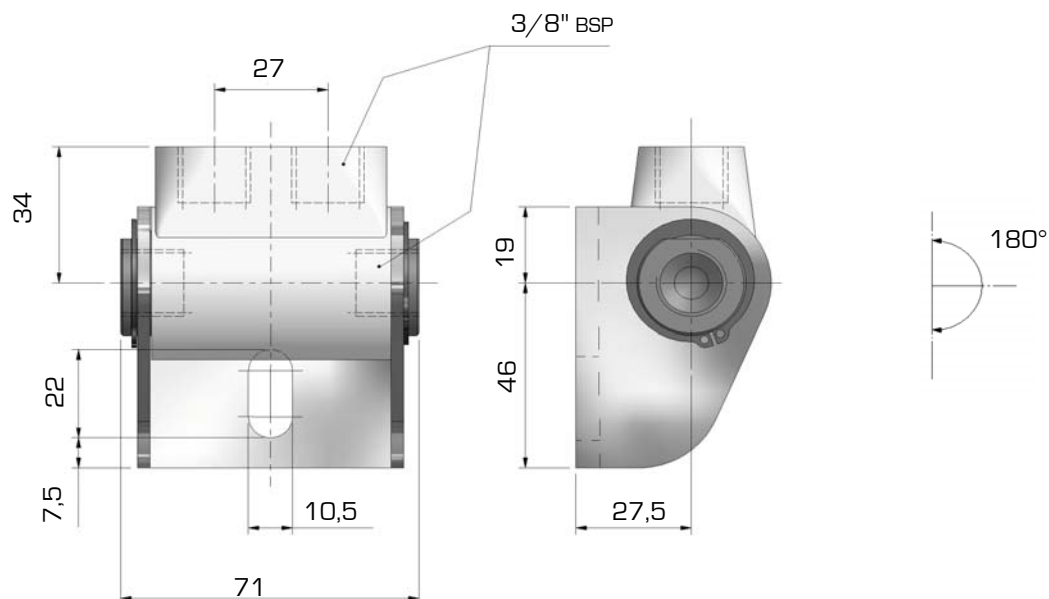

141.1

Pressione d'esercizio max - Max Working pressure
240 bar - 24 Mpa

9900

9900.01

9900.02

9900.03

9900.04