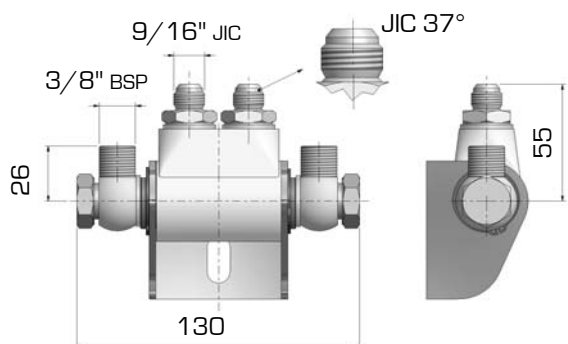

141.1

Pressione d'esercizio max - Max Working pressure
240 bar - 24 Mpa

9900

9900.01

9900.02

9900.03

9900.04