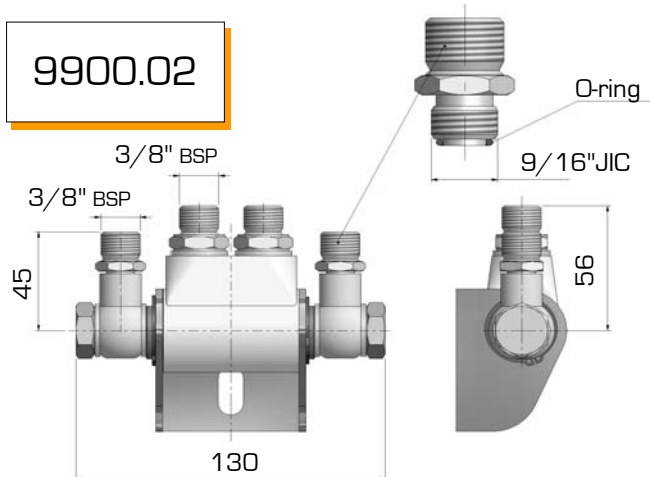

141.1

Pressione d'esercizio max - Max Working pressure
240 bar - 24 Mpa

9900

9900.01

9900.02

9900.03

9900.04