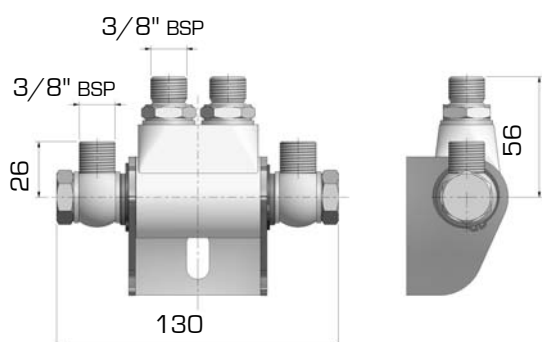

141.1

Pressione d'esercizio max - Max Working pressure
240 bar - 24 Mpa

9900

9900.01

9900.02

9900.03

9900.04